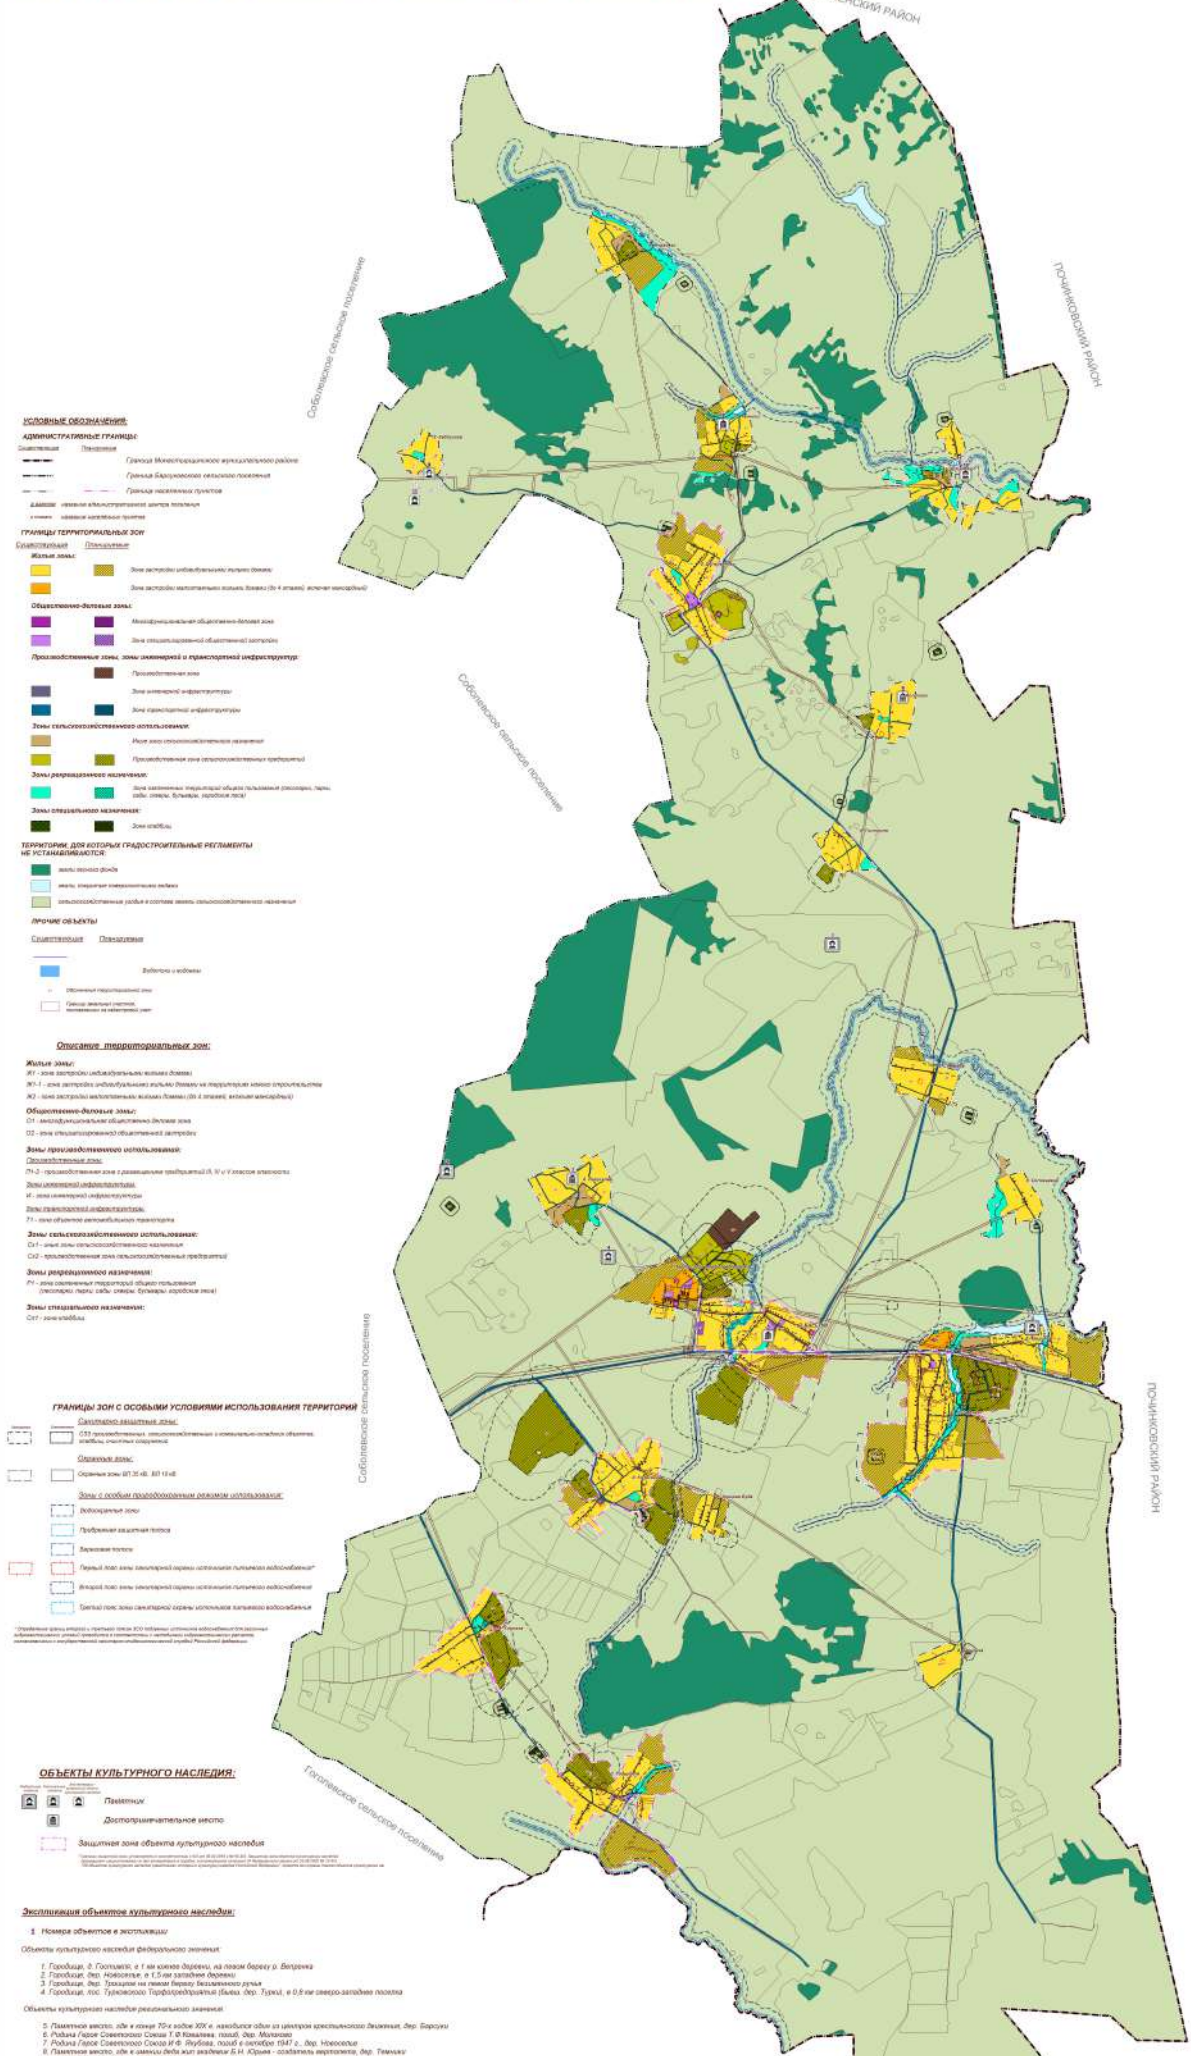

**ПРАВИЛА ЗЕМЛЕПОЛЬЗОВАНИЯ И ЗАСТРОЙКИ БАРСУКОВСКОГО СЕЛЬСКОГО ПОСЕЛЕНИЯ
 МОНАСТЫРЩИНСКОГО РАЙОНА СМОЛЕНСКОЙ ОБЛАСТИ В НОВОЙ РЕДАКЦИИ
 КАРТА ГРАНИЦ ЗОН С ОСОБЫМИ УСЛОВИЯМИ ИСПОЛЬЗОВАНИЯ ТЕРРИТОРИИ**

Дата: 24.06.2022	
Составитель: [Имя]	Проверил: [Имя]
Масштаб: 1:15 000	Лист: 1 из 1
Содержание: [Текст]	Ссылка: [Ссылка]